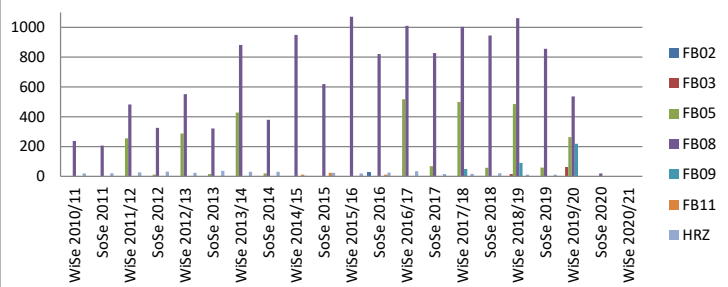

E-Klausuren-Statistik

Klausurfälle

Prüfungsfälle

Klausurfälle pro Fachbereich

Prüfungsfälle pro Fachbereich

Klausurfälle pro Fachbereich

Prüfungsfälle pro Fachbereich

Coronabedingt wurden alle E-Klausuren ab dem 24.02.2020 abgesagt. Am 21.08.2020 fand testweise eine E-Klausur unter Corona-Hygienebedingungen statt.

Fachbereiche und Institute

- FB02: BWL und Wirtschaftsinformatik
- FB03: Institut für Politikwissenschaft
- FB05: Institut für Anglistik
- FB08: Institut für Organische Chemie; Institut für Botanik; Bioinformatik und Systembiologie
- FB09: Institut für Wirtschaftslehre des Haushalts und Verbrauchsforschung; Institut für Ernährungswissenschaft
- FB11: Kinderzahnheilkunde