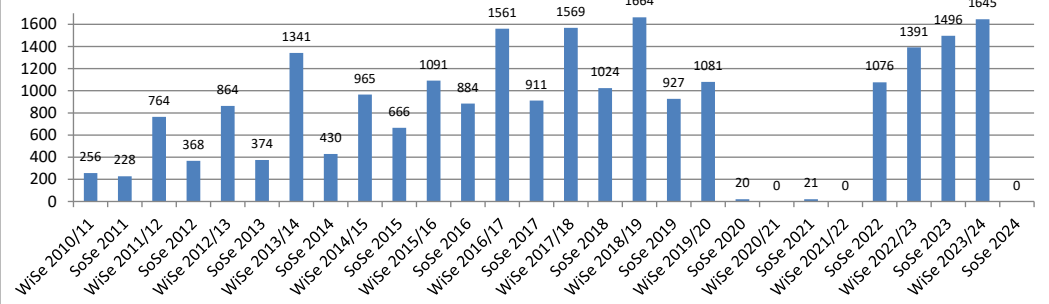

E-Klausuren-Statistik

Klausurfälle

Prüfungsfälle

Klausurfälle pro Fachbereich

Prüfungsfälle pro Fachbereich

Klausurfälle pro Fachbereich

Prüfungsfälle pro Fachbereich

Coronabedingt wurden alle E-Klausuren ab dem 24.02.2020 abgesagt. Am 21.08.2020 und 13.09.2021 fanden testweise zwei E-Klausuren unter Corona-Hygienebedingungen statt. Zum SoSe 2022 wurde der E-Klausur-Betrieb wieder aufgenommen.

Fachbereiche und Institute

- FB02: Professur für BWL und Wirtschaftsinformatik; Professur für Statistik und Ökonometrie
- FB03: Institut für Erziehungswissenschaft; Institut für Politikwissenschaft; Institut für Soziologie
- FB05: Institut für Anglistik
- FB08: Institut für Organische Chemie; Institut für Botanik; Bioinformatik und Systembiologie
- FB09: Institut für Wirtschaftslehre des Haushalts und Verbrauchsforschung; Institut für Ernährungswissenschaft
- FB11: Kinderzahnheilkunde