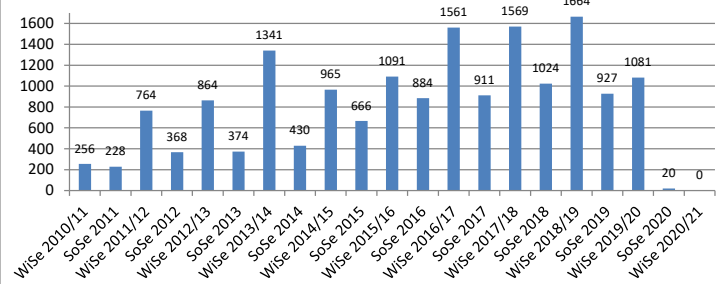

E-Klausuren-Statistik

Klausurfälle

Prüfungsfälle

Klausurfälle pro Fachbereich

Prüfungsfälle pro Fachbereich

Klausurfälle pro Fachbereich

Prüfungsfälle pro Fachbereich

Coronabedingt wurden alle E-Klausuren ab dem 24.02.2020 abgesagt. Am 21.08.2020 fand testweise eine E-Klausur unter Corona-Hygienebedingungen statt.

Fachbereiche und Institute

- FB02: BWL und Wirtschaftsinformatik
- FB03: Institut für Politikwissenschaft
- FB05: Institut für Anglistik
- FB08: Institut für Organische Chemie; Institut für Botanik; Bioinformatik und Systembiologie
- FB09: Institut für Wirtschaftslehre des Haushalts und Verbrauchsforschung; Institut für Ernährungswissenschaft
- FB11: Kinderzahnheilkunde