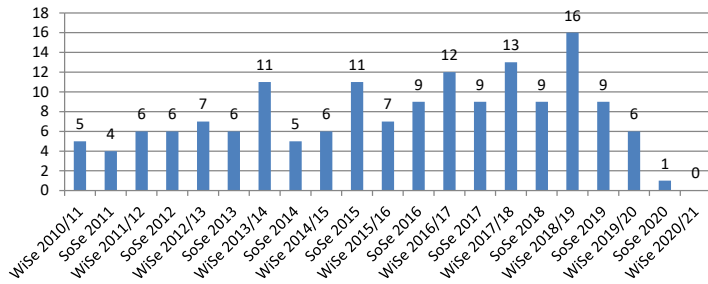

E-Klausuren-Statistik

Klausurfälle

Prüfungsfälle

Klausurfälle pro Fachbereich

Prüfungsfälle pro Fachbereich

Klausurfälle pro Fachbereich

Prüfungsfälle pro Fachbereich

Coronabedingt wurden alle E-Klausuren ab dem 24.02.2020 abgesagt. Am 21.08.2020 fand testweise eine E-Klausur unter Corona-Hygienebedingungen statt.

Fachbereiche und Institute

- FB02: BWL und Wirtschaftsinformatik
- FB03: Institut für Politikwissenschaft
- FB05: Institut für Anglistik
- FB08: Institut für Organische Chemie; Institut für Botanik; Bioinformatik und Systembiologie
- FB09: Institut für Wirtschaftslehre des Haushalts und Verbrauchsforschung; Institut für Ernährungswissenschaft
- FB11: Kinderzahnheilkunde