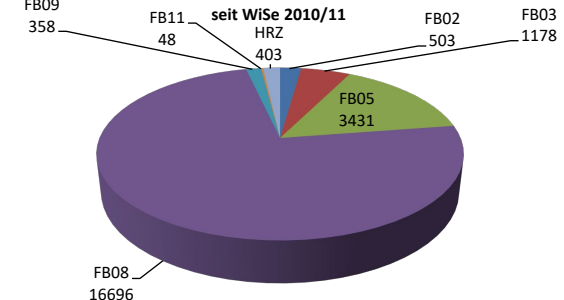

E-Klausuren-Statistik

Klausurfälle

Prüfungsfälle

Klausurfälle pro Fachbereich

Prüfungsfälle pro Fachbereich

Klausurfälle pro Fachbereich

Prüfungsfälle pro Fachbereich

Coronabedingt wurden alle E-Klausuren ab dem 24.02.2020 abgesagt. Am 21.08.2020 und 13.09.2021 fanden testweise zwei E-Klausuren unter Corona-Hygienebedingungen statt. Zum SoSe 2022 wurde der E-Klausur-Betrieb wieder aufgenommen.

Fachbereiche und Institute

- FB02: Professur für BWL und Wirtschaftsinformatik; Professur für Statistik und Ökonometrie
- FB03: Institut für Erziehungswissenschaft; Institut für Politikwissenschaft; Institut für Soziologie
- FB05: Institut für Anglistik
- FB08: Institut für Organische Chemie; Institut für Botanik; Bioinformatik und Systembiologie
- FB09: Institut für Wirtschaftslehre des Haushalts und Verbrauchsforschung; Institut für Ernährungswissenschaft
- FB11: Kinderzahnheilkunde