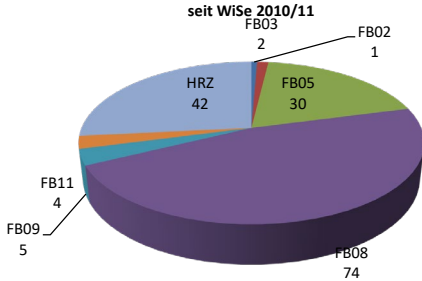

E-Klausuren-Statistik

Klausurfälle

Prüfungsfälle

Klausurfälle pro Fachbereich

Prüfungsfälle pro Fachbereich

Klausurfälle pro Fachbereich

Prüfungsfälle pro Fachbereich

Coronabedingt wurden alle E-Klausuren ab dem 24.02.2020 abgesagt. Am 21.08.2020 fand testweise eine E-Klausur unter Corona-Hygienebedingungen statt.

Fachbereiche und Institute

- FB02: BWL und Wirtschaftsinformatik
- FB03: Institut für Politikwissenschaft
- FB05: Institut für Anglistik
- FB08: Institut für Organische Chemie; Institut für Botanik; Bioinformatik und Systembiologie
- FB09: Institut für Wirtschaftslehre des Haushalts und Verbrauchsforschung; Institut für Ernährungswissenschaft
- FB11: Kinderzahnheilkunde