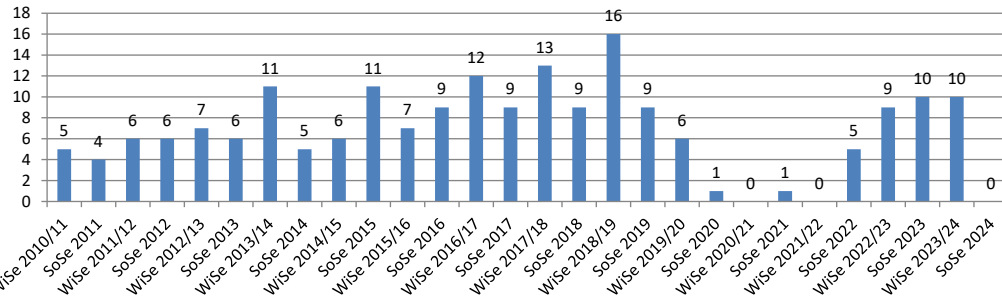

E-Klausuren-Statistik

Klausurfälle

Prüfungsfälle

Klausurfälle pro Fachbereich

Prüfungsfälle pro Fachbereich

Klausurfälle pro Fachbereich

Prüfungsfälle pro Fachbereich

Coronabedingt wurden alle E-Klausuren ab dem 24.02.2020 abgesagt. Am 21.08.2020 und 13.09.2021 fanden testweise zwei E-Klausuren unter Corona-Hygienebedingungen statt. Zum SoSe 2022 wurde der E-Klausur-Betrieb wieder aufgenommen.

Fachbereiche und Institute

- FB02: Professur für BWL und Wirtschaftsinformatik; Professur für Statistik und Ökonometrie
- FB03: Institut für Erziehungswissenschaft; Institut für Politikwissenschaft; Institut für Soziologie
- FB05: Institut für Anglistik
- FB08: Institut für Organische Chemie; Institut für Botanik; Bioinformatik und Systembiologie
- FB09: Institut für Wirtschaftslehre des Haushalts und Verbrauchsforschung; Institut für Ernährungswissenschaft
- FB11: Kinderzahnheilkunde