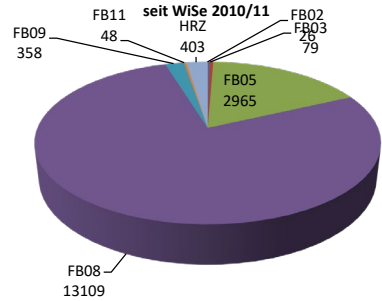

E-Klausuren-Statistik

Klausurfälle

Prüfungsfälle

Klausurfälle pro Fachbereich

Prüfungsfälle pro Fachbereich

Klausurfälle pro Fachbereich

Prüfungsfälle pro Fachbereich

Coronabedingt wurden alle E-Klausuren ab dem 24.02.2020 abgesagt. Am 21.08.2020 fand testweise eine E-Klausur unter Corona-Hygienebedingungen statt.

Fachbereiche und Institute

- FB02: BWL und Wirtschaftsinformatik
- FB03: Institut für Politikwissenschaft
- FB05: Institut für Anglistik
- FB08: Institut für Organische Chemie; Institut für Botanik; Bioinformatik und Systembiologie
- FB09: Institut für Wirtschaftslehre des Haushalts und Verbrauchsforschung; Institut für Ernährungswissenschaft
- FB11: Kinderzahnheilkunde