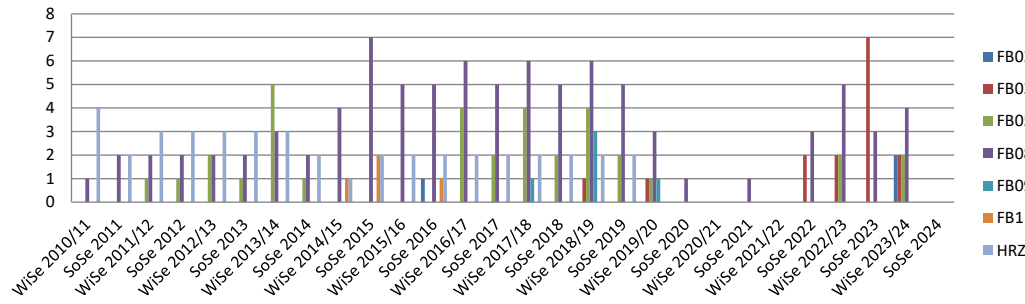

E-Klausuren-Statistik

Klausurfälle

Prüfungsfälle

Klausurfälle pro Fachbereich

Prüfungsfälle pro Fachbereich

Klausurfälle pro Fachbereich

Prüfungsfälle pro Fachbereich

Coronabedingt wurden alle E-Klausuren ab dem 24.02.2020 abgesagt. Am 21.08.2020 und 13.09.2021 fanden testweise zwei E-Klausuren unter Corona-Hygienebedingungen statt. Zum SoSe 2022 wurde der E-Klausur-Betrieb wieder aufgenommen.

Fachbereiche und Institute

- FB02: Professur für BWL und Wirtschaftsinformatik; Professur für Statistik und Ökonometrie
- FB03: Institut für Erziehungswissenschaft; Institut für Politikwissenschaft; Institut für Soziologie
- FB05: Institut für Anglistik
- FB08: Institut für Organische Chemie; Institut für Botanik; Bioinformatik und Systembiologie
- FB09: Institut für Wirtschaftslehre des Haushalts und Verbrauchsforschung; Institut für Ernährungswissenschaft
- FB11: Kinderzahnheilkunde