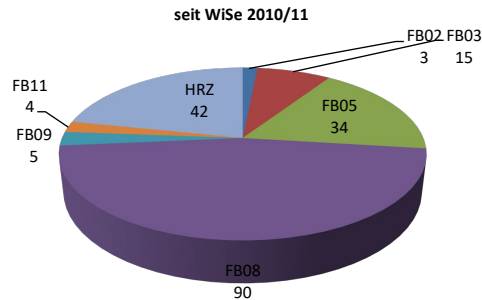

E-Klausuren-Statistik

Klausurfälle

Prüfungsfälle

Klausurfälle pro Fachbereich

Prüfungsfälle pro Fachbereich

Klausurfälle pro Fachbereich

Prüfungsfälle pro Fachbereich

Coronabedingt wurden alle E-Klausuren ab dem 24.02.2020 abgesagt. Am 21.08.2020 und 13.09.2021 fanden testweise zwei E-Klausuren unter Corona-Hygienebedingungen statt. Zum SoSe 2022 wurde der E-Klausur-Betrieb wieder aufgenommen.

Fachbereiche und Institute

- FB02: Professur für BWL und Wirtschaftsinformatik; Professur für Statistik und Ökonometrie
- FB03: Institut für Erziehungswissenschaft; Institut für Politikwissenschaft; Institut für Soziologie
- FB05: Institut für Anglistik
- FB08: Institut für Organische Chemie; Institut für Botanik; Bioinformatik und Systembiologie
- FB09: Institut für Wirtschaftslehre des Haushalts und Verbrauchsforschung; Institut für Ernährungswissenschaft
- FB11: Kinderzahnheilkunde