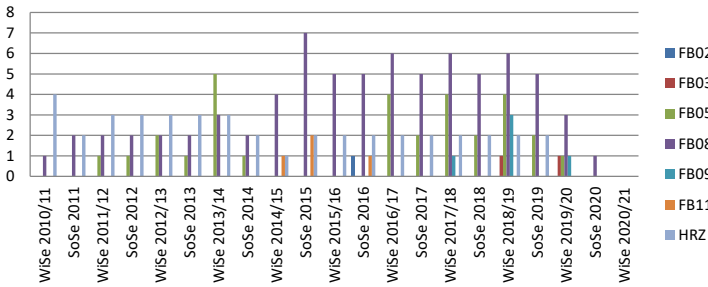

E-Klausuren-Statistik

Klausurfälle

Prüfungsfälle

Klausurfälle pro Fachbereich

Prüfungsfälle pro Fachbereich

Klausurfälle pro Fachbereich

Prüfungsfälle pro Fachbereich

Coronabedingt wurden alle E-Klausuren ab dem 24.02.2020 abgesagt. Am 21.08.2020 fand testweise eine E-Klausur unter Corona-Hygienebedingungen statt.

Fachbereiche und Institute

- FB02: BWL und Wirtschaftsinformatik
- FB03: Institut für Politikwissenschaft
- FB05: Institut für Anglistik
- FB08: Institut für Organische Chemie; Institut für Botanik; Bioinformatik und Systembiologie
- FB09: Institut für Wirtschaftslehre des Haushalts und Verbrauchsforschung; Institut für Ernährungswissenschaft
- FB11: Kinderzahnheilkunde