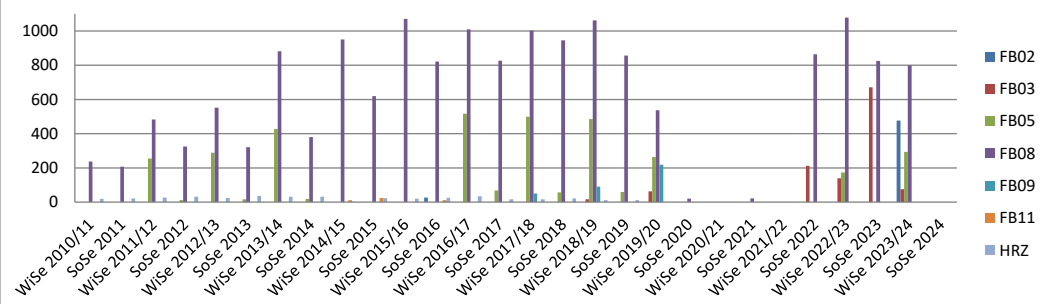

E-Klausuren-Statistik

Klausurfälle

Prüfungsfälle

Klausurfälle pro Fachbereich

Prüfungsfälle pro Fachbereich

Klausurfälle pro Fachbereich

Prüfungsfälle pro Fachbereich

Coronabedingt wurden alle E-Klausuren ab dem 24.02.2020 abgesagt. Am 21.08.2020 und 13.09.2021 fanden testweise zwei E-Klausuren unter Corona-Hygienebedingungen statt. Zum SoSe 2022 wurde der E-Klausur-Betrieb wieder aufgenommen.

Fachbereiche und Institute

- FB02: Professur für BWL und Wirtschaftsinformatik; Professur für Statistik und Ökonometrie
- FB03: Institut für Erziehungswissenschaft; Institut für Politikwissenschaft; Institut für Soziologie
- FB05: Institut für Anglistik
- FB08: Institut für Organische Chemie; Institut für Botanik; Bioinformatik und Systembiologie
- FB09: Institut für Wirtschaftslehre des Haushalts und Verbrauchsforschung; Institut für Ernährungswissenschaft
- FB11: Kinderzahnheilkunde